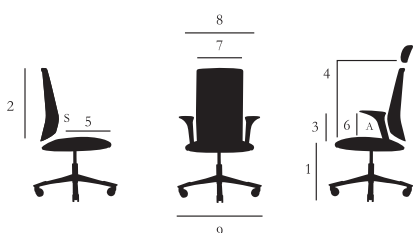

A Istuimen keskikohta on mitattu 64 kg painolla.

S Etummainen kohta selkänöjasta on suosituspiste selkänöjan tukipisteen mittaamiseen.

Mitat ovat millimetreissä. Istuinkorkeus on mitattu 64 kg painolla.

Keinun kallistuskulma on 17° taaksepäin neutraalista asennosta (joka on 5° taaksepäin). Huomioithan, etteivät mitat ole absoluuttisia.

* Tuolin standardi kaasujousi